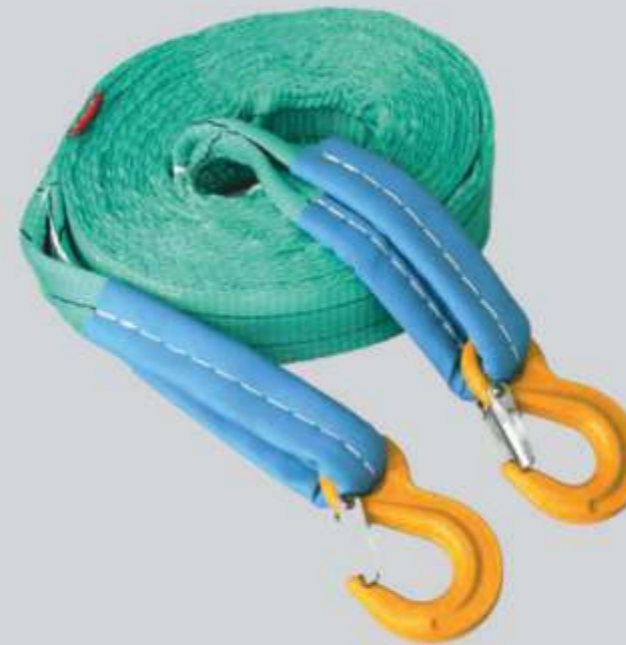

24

24 ТРОСЫ БУКСИРОВОЧНЫЕ для различных видов транспорта

316300-4723041-06. . . . .10т 5м серия «Туризм»
316300-4723041-05. . . . .10т 9м серия «Туризм»
316300-4723041-04. . . . .12т 5м серия «Туризм»
316300-4723041-03. . . . .12т 9м серия «Стандарт»
316300-4723041-02. . . . .9т 5м серия «Стандарт»
316300-4723041-01. . . . .9т 9м серия «Стандарт»
316300-4723041-10. . . . .12/15т 5м Крюк/Крюк
316300-4723041-11. . . . .16/21т 5м Крюк/Крюк
316300-4723041-07. . . . .4/6т 4,5 м (а/м до 2т)
316300-4723041-08. . . . .6/9т 4,5 м (а/м до 3т)
316300-4723041-09. . . . .4,5 м (а/м до 4,5т)
316300-3907010-20. . . . .Экспедиция