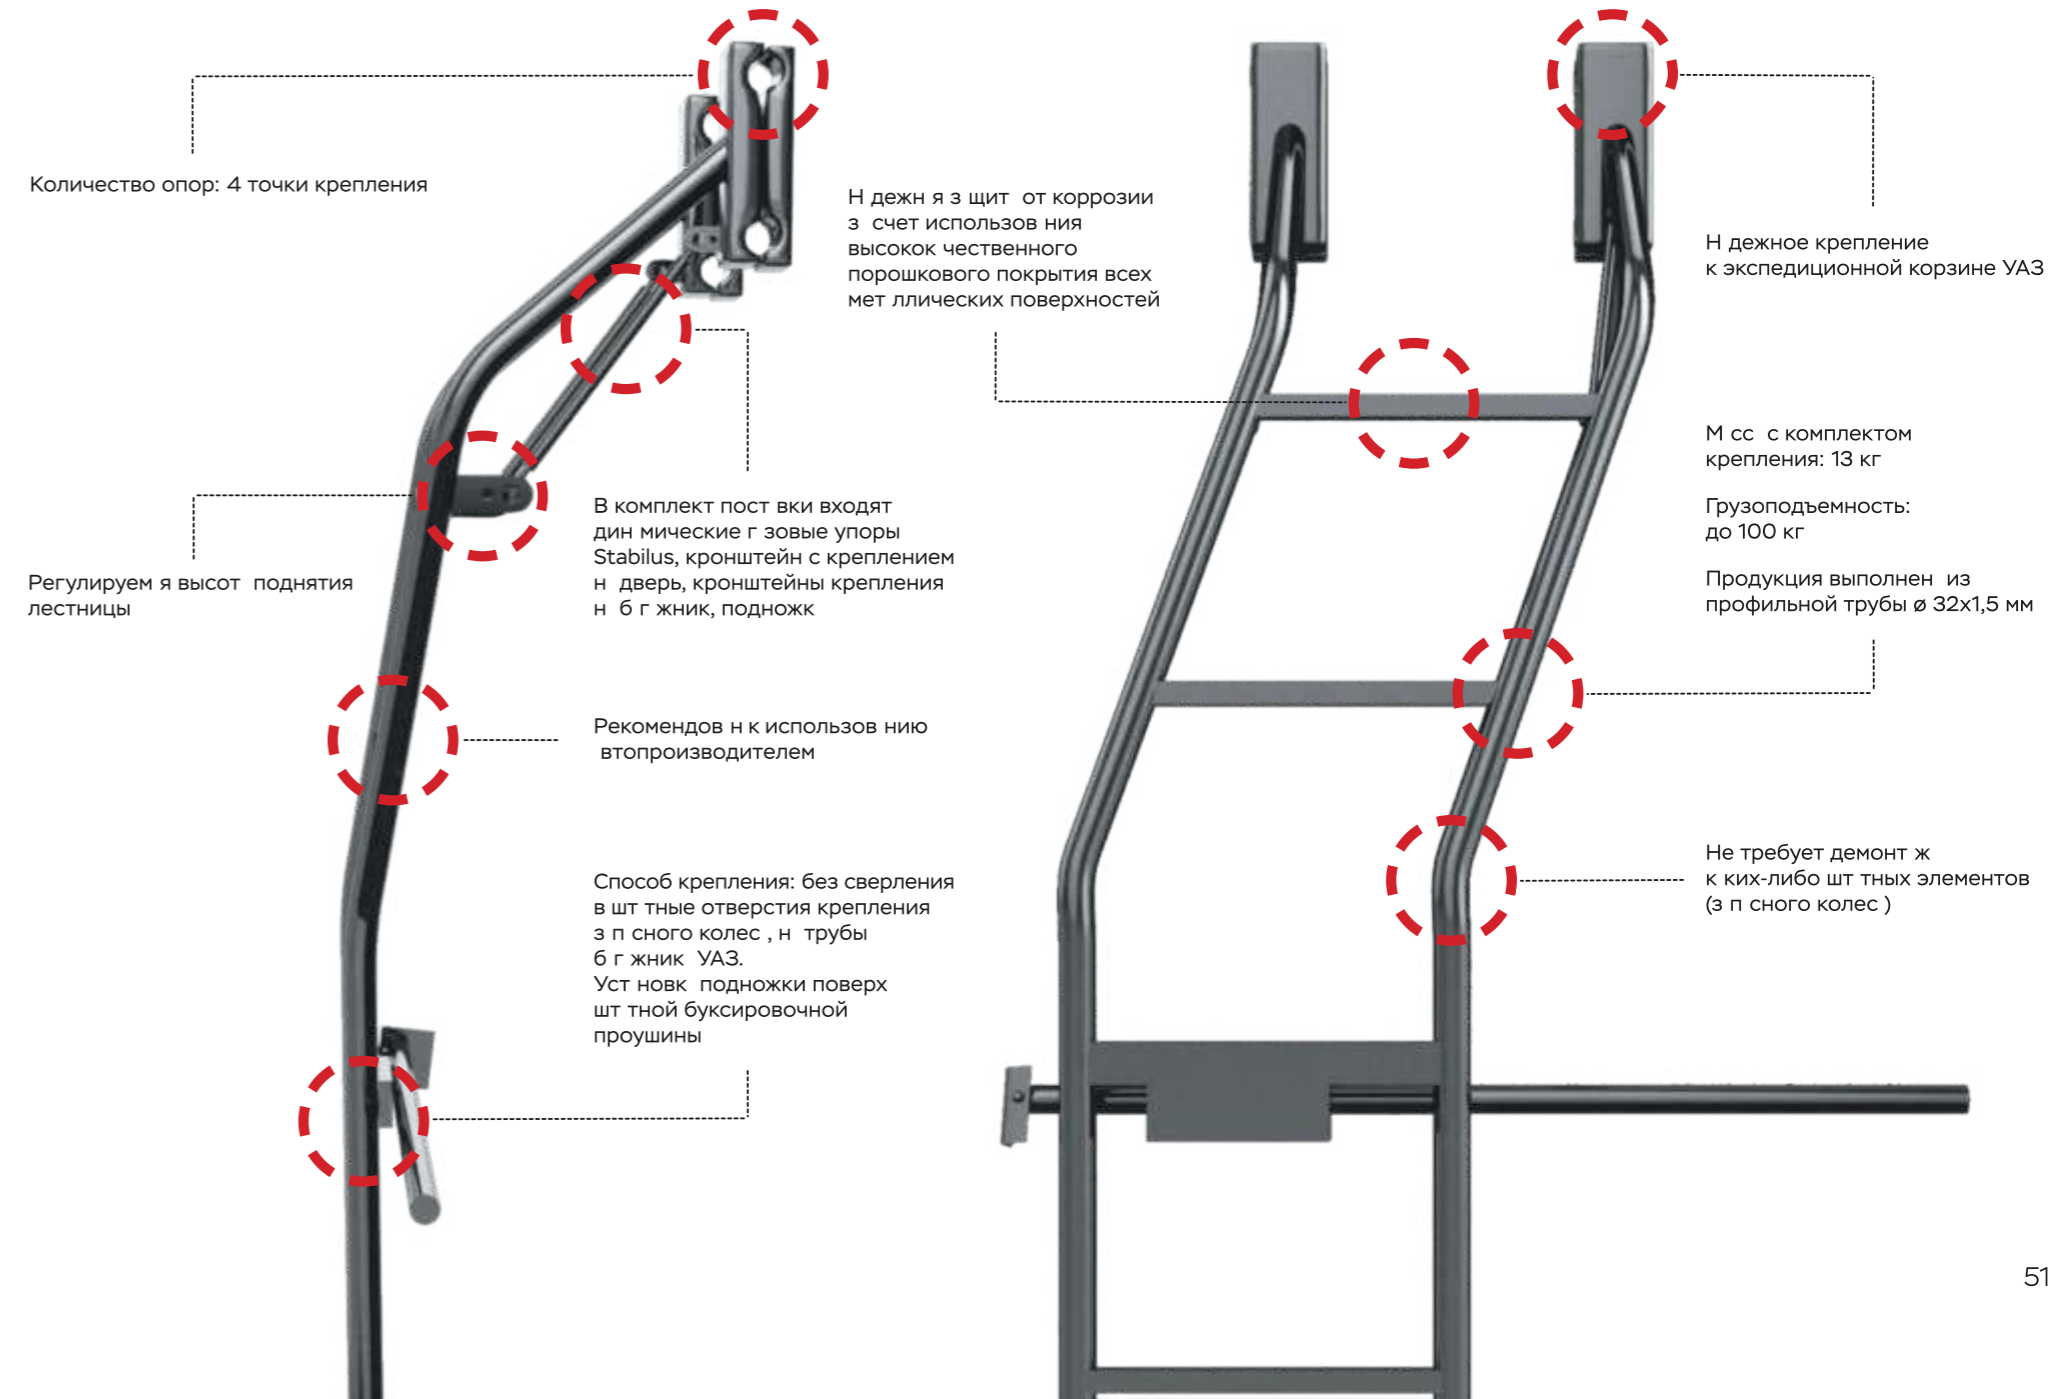

1 ЛЕСТНИЦА ДЛЯ БАГАЖНИКА

Лестница в комплекте крепится на заднюю дверь автомобиля. За счет большого количества регулировок положения можно быстро и удобно добраться до перевозимого груза. Высокое качество покрытия позволяет просто и легко пользоваться лестницей независимо от температуры воздуха и погодных условий.

316300-4723056-00

1