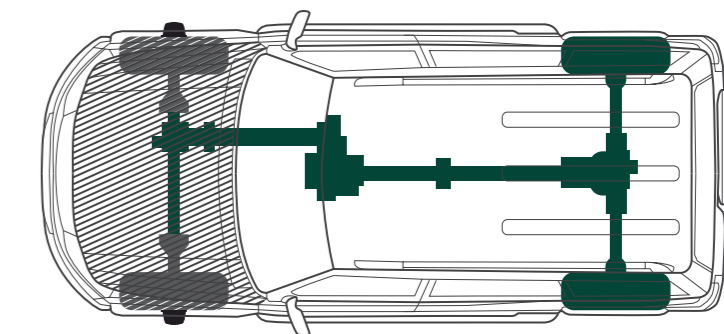

СХЕМА РАБОТЫ МУФТ ОТКЛЮЧЕНИЯ КОЛЕСА