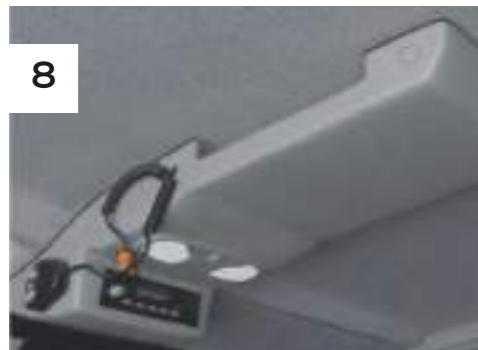

7 ОРГАНАЙЗЕР НА СОЛНЦЕЗАЩИТНЫЙ КОЗЫРЕК УАЗ

Органайзер на солнцезащитный козырек имеет одно отделение из прозрачной плёнки под смартфон или навигатор, и по два боковых и сетчатых кармана. Для использования со смартфоном или навигатором, органайзер необходимо надевать на козырек в опущенном (открытом) положении.

316300-4728026-00

8

8 КОНСОЛЬ ПОТОЛОЧНАЯ

Оригинальная консоль с двумя кронштейнами для крепления к потолку помогает организовать пространство в салоне: папка для бумаг, светильник и очечник будут полезны в любых поездках, а удобное расположение ради и розетка 12V пригодятся в долгом путешествии.

316300-4740000-00