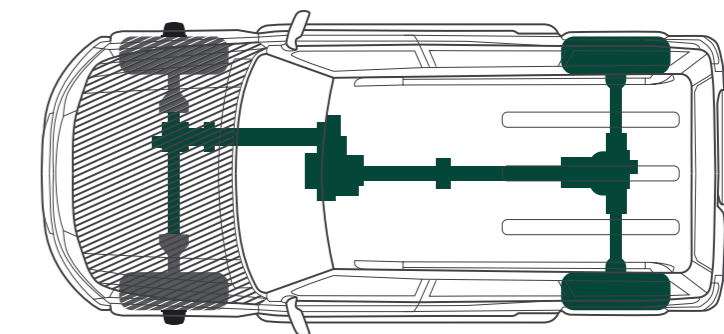

СХЕМА РАБОТЫ МУФТ ОТКЛЮЧЕНИЯ КОЛЕСА