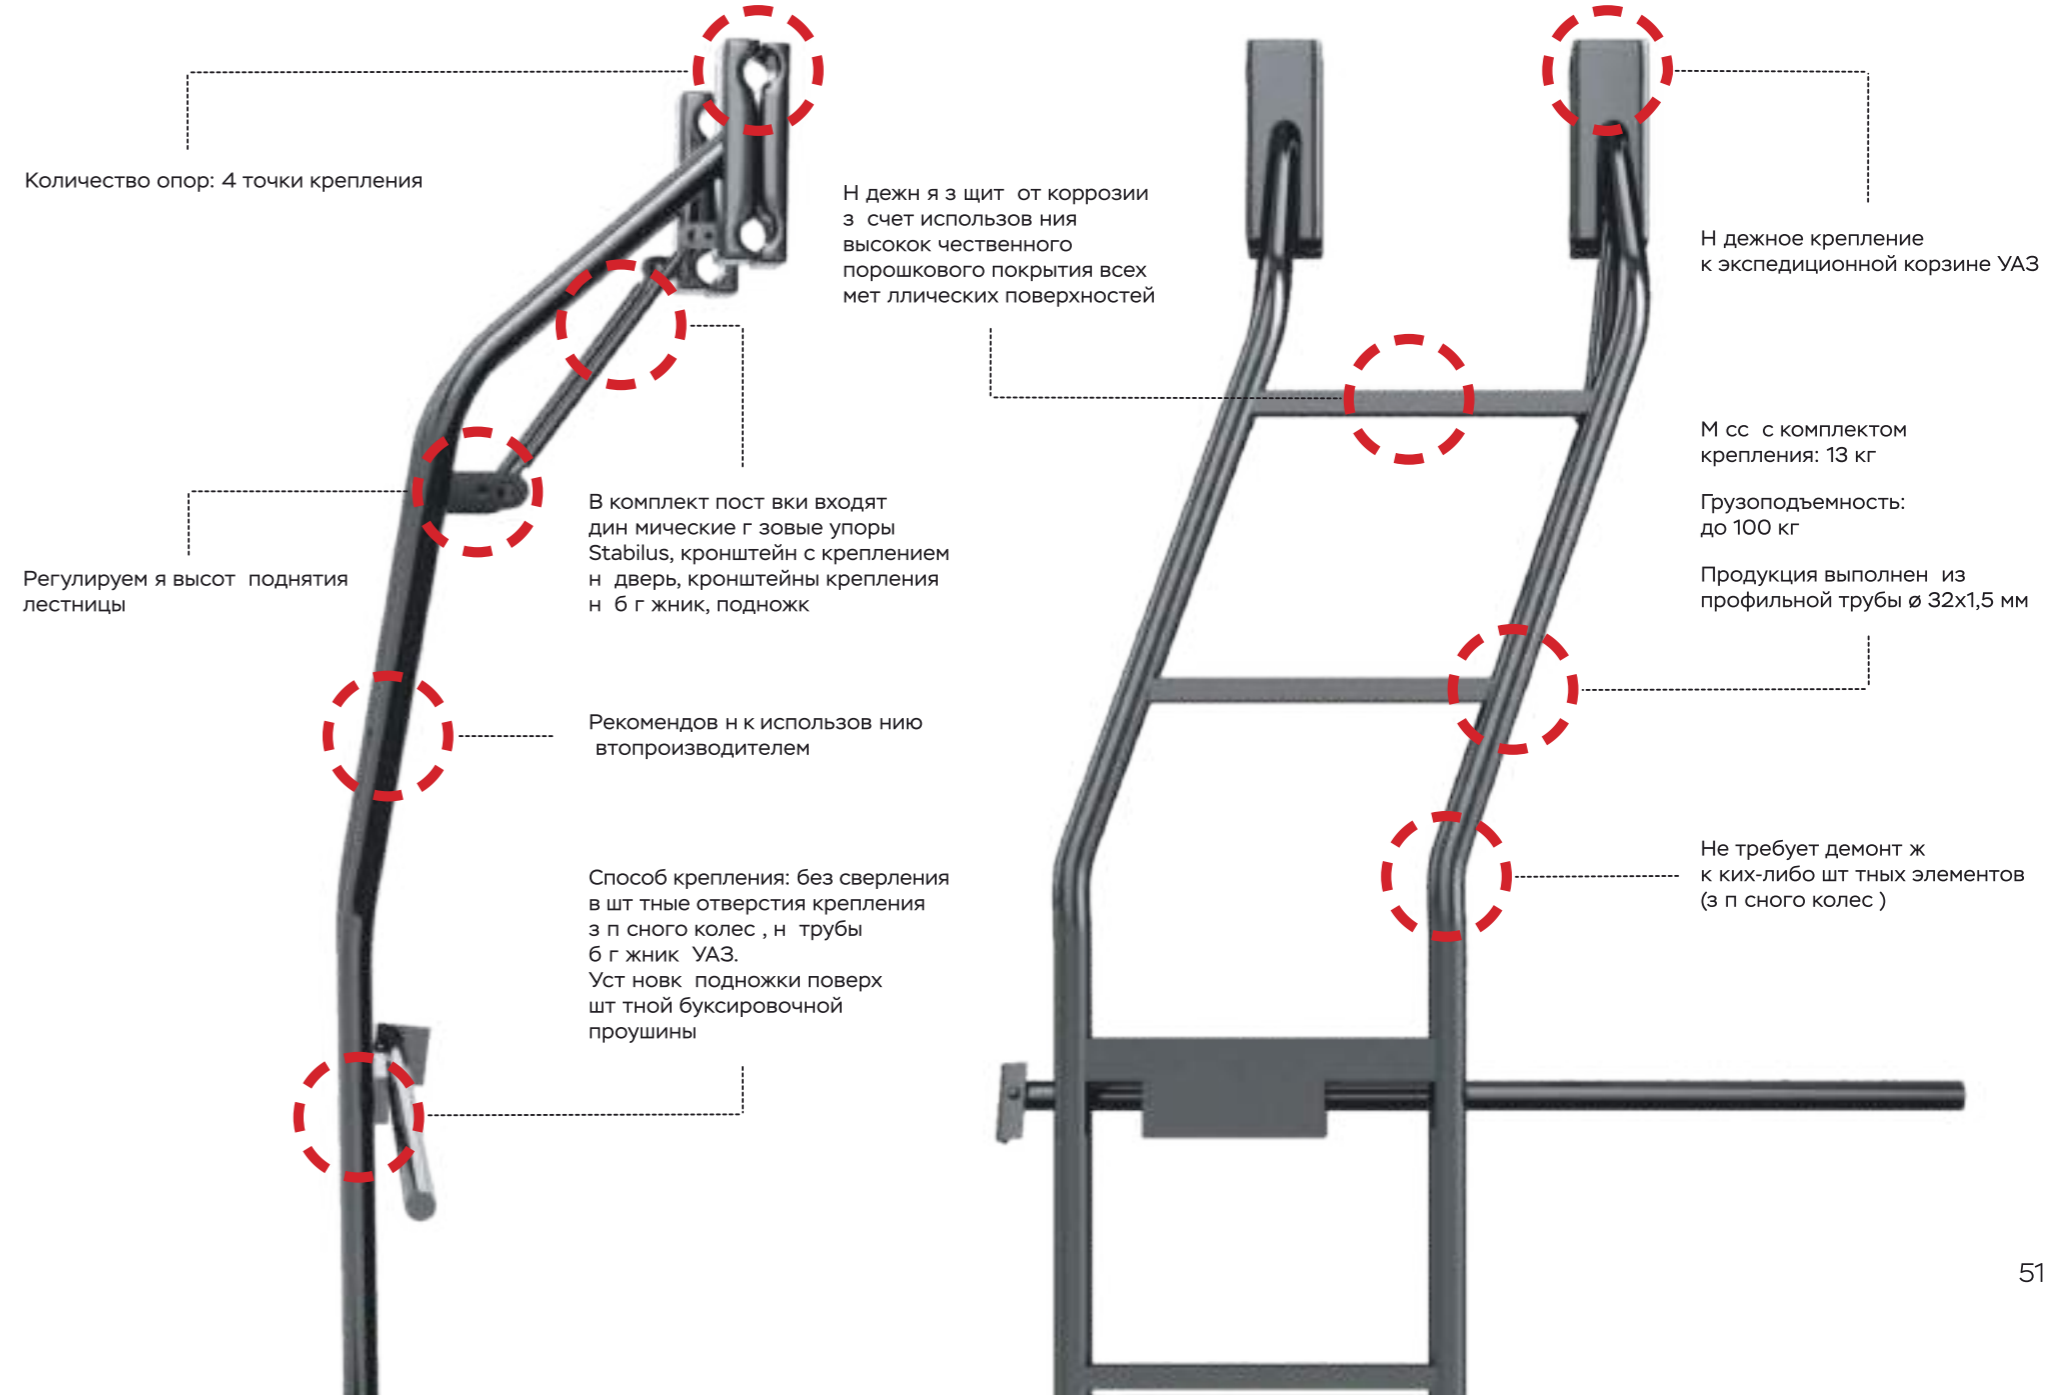

1 ЛЕСТНИЦА ДЛЯ БАГАЖНИКА

Лестница в комплекте крепится на заднюю дверь автомобиля. За счет большого количества регулировок положения можно быстро и удобно добраться до перевозимого груза. Высокое качество покрытия позволяет просто и легко пользоваться лестницей независимо от температуры воздуха и погодных условий.

316300-4723056-00

1