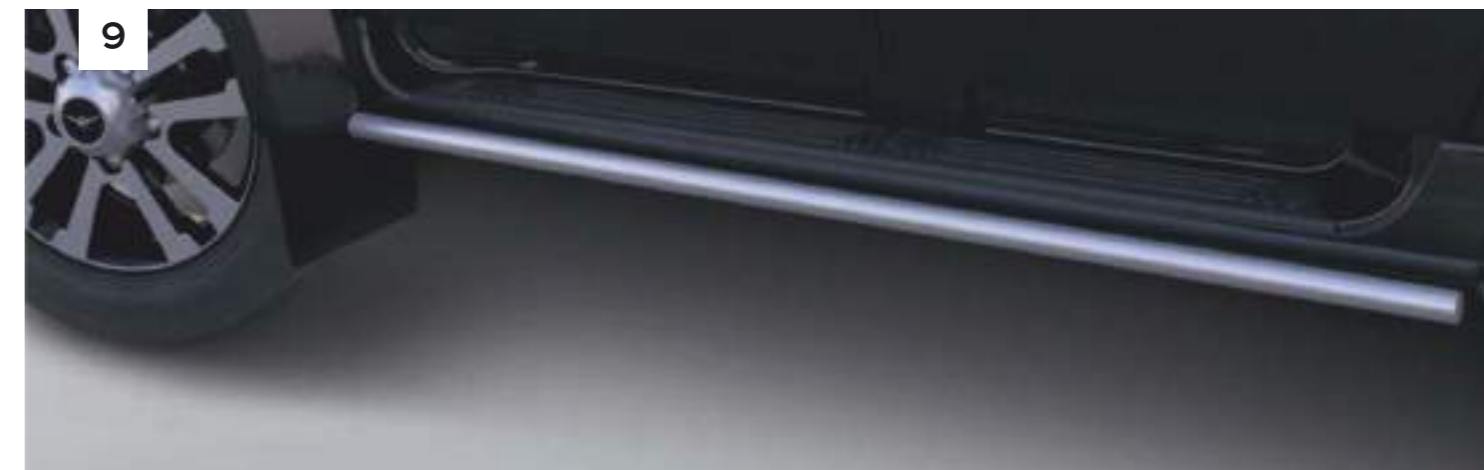

4

4 РЕШЕТКА РАДИАТОРА

Декоративная решетка для радиатора — это стильный аксессуар, способный выделить ваш автомобиль среди других. Динамичные линии и блеск хромированной поверхности выгодно подчеркивают дизайн внедорожника.

316300-4736026-00 (прямоугольное сечение)

5

5,6 УГОЛКИ

Уголки из нержавеющей стали устанавливаются на штатные места и не требуют сверления при установке. Небольшая деталь, которая не только защитит бампер, но и заметно выделит авто на дороге.

316300-4715023-00 (Ø 76)

316300-4715030-00 (Ø 57)

316300-4715029-00 (Ø 57 + Ø 42 двойные)

316300-4715028-00 (Ø 76 + Ø 42 двойные)

6

7,8 ЗАЩИТА ПЕРЕДНЕГО БАМПЕРА D76*

Защита переднего бампера — именно так выглядит безопасность в городских пробках и на бездорожье. Защита выполнена из высококачественной прочнейшей стали и устанавливается в штатные места.

316300-4715020-00 (Ø 76)

316300-4715025-00 (Ø 57 Ø 57 двойная)

316300-4715024-00 (Ø 76 Ø 57 двойная)

316300-4715026-00 (Ø 57)

9 ЗАЩИТА ШТАТНОГО ПОРОГА

Защита штатного порога выполнена из высококачественной полированной нержавеющей стали. Надежно защищает порог автомобиля от пней, валунов, камней.

316300-4715021-00 (Ø 42)

7

8

9